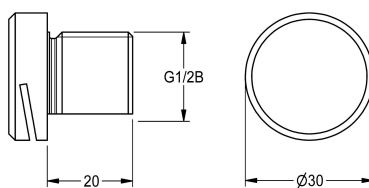

### Urinoirspoelkop

Modell-Linie: FLUSHING-TAPS-ACCS | ACXF3001  
Spoelsystemen | Toebehoren spoelsystemen

#### KWC-No.

**2030071742**

met draadaansluiting 20 mm

**2030071743**

met draadaansluiting 60 mm

Urinoirspoelkop DN 15 met smalle spoelsleuf, volledig uitgevoerd in chroomnikkelstaal, met draadaansluiting 20 mm.