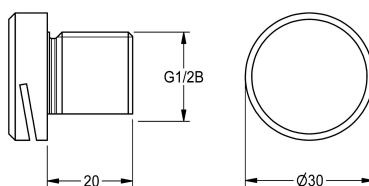

KWC

Urinal flushing head

Modell-Linie: **FLUSHING-TAPS-ACCS | ACXF3001**

Armatura spłukująca | Wyposażenie dodatkowe do armatur spłukujących

KWC-No.

2030071742

z króćcem gwintowanym 20 mm

2030071743

z króćcem gwintowanym 60 mm

Głowica spłukująca do pisuaru DN 15, z wąską szczeliną spłukującą, wersja w całości wykonana ze stali szlachetnej, z

króćcem gwintowanym 20 mm.