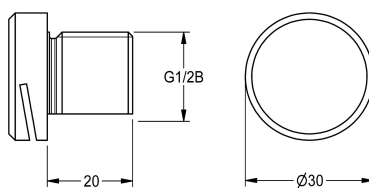

### Urinal flushing head

Modell-Linie: FLUSHING-TAPS-ACCS | ACXF3001  
Spolsystem | Kompletterande delar spolning

#### KWC-No.

**2030071742**

with 20 mm threaded connections

**2030071743**

with 60 mm threaded connections

Urinalspolhuvud DN 15, med smal spolslits, helmetallkonstruktion  
av rostfritt stål, med 20 mm gängade anslutningar.