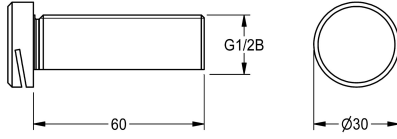

KWC Urinalspülkopf

Modell-Linie: FLUSHING-TAPS-ACCS | ACXF3002
Spülarmaturen | Zubehör Spülsysteme

KWC-Nr.

2030071742
mit 20 mm Gewindestutzen

2030071743
mit 60 mm Gewindestutzen

Urinalspülkopf DN 15, mit schmalen Spülschlitz,
Ganzmetallausführung aus Edelstahl, mit Gewindestutzen 60 mm.