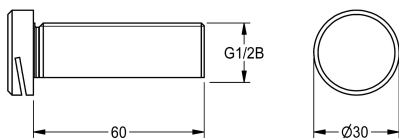

KWC Urinalspülkopf

Modell-Linie: FLUSHING-TAPS-ACCS | ACXF3002
Spülarmaturen | Zubehör Spülsysteme

KWC-Nr.

2030071742

mit 20 mm Gewindestutzen

2030071743

mit 60 mm Gewindestutzen

Urinalspülkopf DN 15, mit schmalem Spülschlitz,
Ganzmetallausführung aus Edelstahl, mit Gewindestutzen 60 mm.