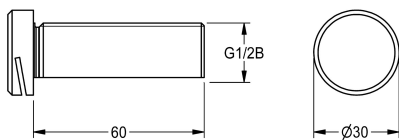

### Cabezal para descarga de urinario

Modell-Linie: **FLUSHING-TAPS-ACCS | ACXF3002**

Sistemas de descarga | Accesorios grifería de enjuague

#### KWC-No.

**2030071742**

con conexiones roscadas de 20 mm

**2030071743**

con conexiones roscadas de 60 mm

Cabezal para descarga de urinario DN 15, con rendija estrecha de descarga, versión totalmente metálica de acero inoxidable, con

conexiones roscadas de 60 mm.