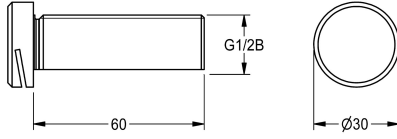

KWC

Urinaalin huuhtelupää

Modell-Linie: FLUSHING-TAPS-ACCS | ACXF3002
Huuhtelujärjestelmät | Huuhtelun täydennysosat

KWC-No.

2030071742
kierrelitettä 20 mm

2030071743
kierrelitettä 60 mm

Urinaalin huuhtelupää DN 15, kapea huuhteluaukko,
täysmetallirakenne ruostumattomasta teräksestä, kierrelitettä 60