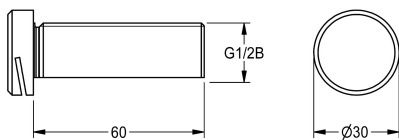

KWC

Buse de rinçage d'urinoir

Modell-Linie: **FLUSHING-TAPS-ACCS | ACXF3002**

Systèmes de rinçage | Accessoires robinetteries de rinçage

KWC-No.

2030071742

avec tubulure fileté de 20 mm

2030071743

avec tubulure fileté de 60 mm

Buse de rinçage d'urinoir DN 15, avec fente de rinçage étroite, structure entièrement métallique en acier inoxydable, avec tubulure

fileté de 60 mm.