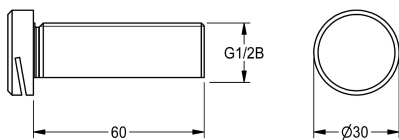

KWC

Urinoirspoelkop

Modell-Linie: FLUSHING-TAPS-ACCS | ACXF3002
Spoelsystemen | Toebehoren spoelsystemen

KWC-No.

2030071742
met draadaansluiting 20 mm

2030071743
met draadaansluiting 60 mm

Urinoirspoelkop DN 15 met smalle spoelsleuf, volledig uitgevoerd
chromnikkelstaal, met draadaansluiting 60 mm.