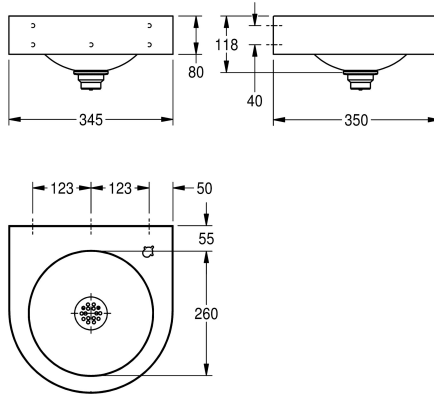

KWC ANIMA Nástěnné pítčko

Modell-Linie: ANIMA | ANMX35L
Pítka | Pítka

KWC-No.

2030072219

ANIMA Nástěnné pítčko, chromniklová ocel, povrch hedvábně matný, tloušťka materiálu 1 mm, beze švů vytvarovaná kulatá prohlubeň bez přepadu, s obvodovým lemem, plocha pro baterii 55 mm s otvorem pro baterii, sítkový odtokový ventil G 1 1/4 B, včetně upevňovacího materiálu.

Rozměry 345 x 118 x 350 mm (š x v x h)
Rozměry prohlubně 260 x 118 mm (p x v)
Pítková armatura nebo armatura pro plnění láhví se musí objednat zvlášť.

Nezbytné příslušenství

ANIMA Pítková armatura

213.0654.085
ANMX-BU

Samouzavírací pítková armatura

2000101118
AQRM304

ANIMA Armatura pro plnění láhví

213.0654.086
ANMX-BT