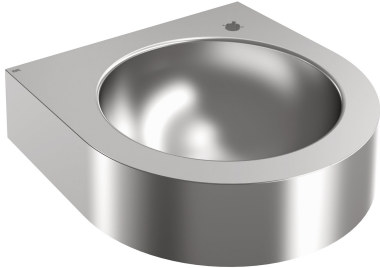

KWC ANIMA

Fuente de agua de pared

Modell-Linie: ANIMA | ANMX35L

Dispensador de agua | Fuente de agua

KWC-No.

2030072219

Fuente de agua de pared ANIMA, acero de cromo-níquel, superficie satinada, espesor de material 1 mm, cubeta redonda integrada sin soldadura, sin rebosadero, con faldón perimetral, repisa para grifería 55 mm con orificio para grifo, válvula de desagüe con colador G 1 1/4 B, material de montaje incluido.

Dimensiones 345 x 118 x 350 mm (L x A x P)
Dimensiones de la cubeta 260 x 118 mm (D x A)
El grifo para fuente de agua potable o el llenador de botellas se tienen que pedir por separado

Accesorio necesario