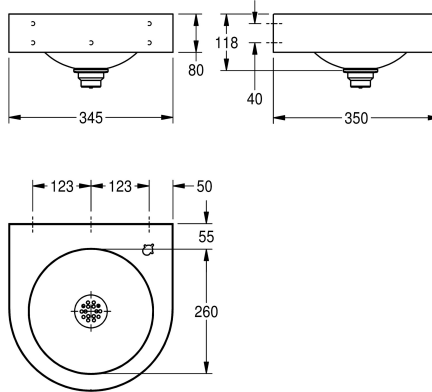

KWC ANIMA

Fuente de agua de pared

Modell-Linie: ANIMA | ANMX35L

Dispensador de agua | Fuente de agua

KWC-No.

2030072219

Fuente de agua de pared ANIMA, acero de cromo-níquel, superficie satinada, espesor de material 1 mm, cubeta redonda integrada sin soldadura, sin rebosadero, con faldón perimetral, repisa para grifería 55 mm con orificio para grifo, válvula de desagüe con colador G 1 1/4 B, material de montaje incluido.

Dimensiones 345 x 118 x 350 mm (L x A x P)
Dimensiones de la cubeta 260 x 118 mm (D x A)
El grifo para fuente de agua potable o el llenador de botellas se tienen que pedir por separado

Accesorio necesario