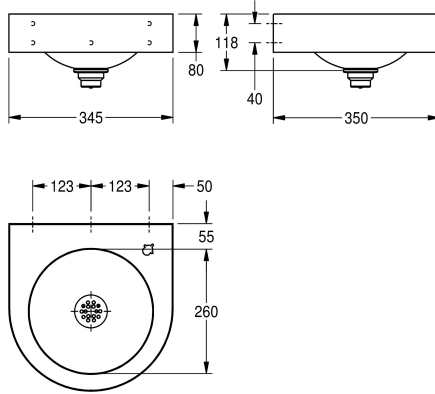

KWC ANIMA Seinäjuoma-allas

Modell-Linie: ANIMA | ANMX35L
Juomahanat | Juomahanat

KWC-No.

2030072219
ANMX35L Seinäjuoma-allas

ANIMA seinäasenteinen juoma-automaatti ruostumatonta terästä. Satiinipinta, materiaalivahvuus 1 mm. Saumattomasti integroitu pyöreä allas ilman ylivuotoa. Kehämäinen etureuna, 55 mm hanatila sekoittajan reiällä. Pohjaventtiili G 1 1/4 B. Sisältää

asennusmateriaalit.
Mitat 345 x 118 x 350 mm (L x K x S)
Altaat mitat 260 x 118 mm (S x K)
Hana tilattava erikseen.

Tekniset tiedot

IviCode

0

Tarvittavat lisävarusteet

ANIMA Juomahanana

213.0654.085
ANMX-BU

Juoma-allashana kylmälle vedelle

2000101118
AQRM304

ANIMA Juomapullon täyttöhana

213.0654.086
ANMX-BT