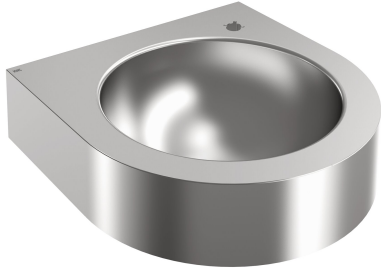

## KWC ANIMA Fontanella a parete

Modell-Linie: ANIMA | ANMX35L  
Beverini | Beverini

### KWC-No.

**2030072219**

Fontanella a parete ANIMA, acciaio al cromo-nichel, superficie satinata, spessore 1 mm, vasca monoblocco rotonda senza troppopieno, con grembiule su tutti i lati, piano rubinetteria 55 mm con foro, piletta con filtro G 1 1/4 B, materiale di fissaggio incluso.

Dimensioni 345 x 118 x 350 mm (L x A x P)  
Dimensioni vasca 260 x 118 mm (P x A)

Il rubinetto a zampillo o il rubinetto riempi bottiglia deve essere ordinato separatamente.