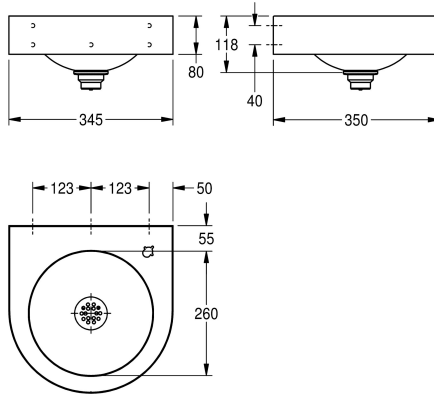

## KWC ANIMA Fontanella a parete

Modell-Linie: ANIMA | ANMX35L  
Beverini | Beverini

### KWC-No.

**2030072219**

Fontanella a parete ANIMA, acciaio al cromo-nichel, superficie satinata, spessore 1 mm, vasca monoblocco rotonda senza troppopieno, con grembiule su tutti i lati, piano rubinetteria 55 mm con foro, piletta con filtro G 1 1/4 B, materiale di fissaggio incluso.

Dimensioni 345 x 118 x 350 mm (L x A x P)  
Dimensioni vasca 260 x 118 mm (P x A)

Il rubinetto a zampillo o il rubinetto riempi bottiglia deve essere ordinato separatamente.