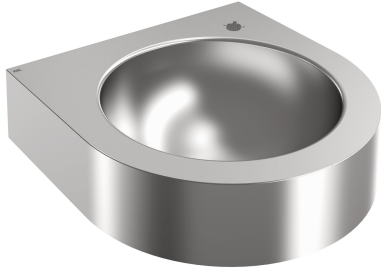

KWC ANIMA Fontanella a parete

Modell-Linie: ANIMA | ANMX35L
Beverini | Beverini

KWC-No.

2030072219

Fontanella a parete ANIMA, acciaio al cromo-nichel, superficie satinata, spessore 1 mm, vasca monoblocco rotonda senza troppopieno, con grembiule su tutti i lati, piano rubinetteria 55 mm con foro, piletta con filtro G 1 1/4 B, materiale di fissaggio incluso.

Dimensioni 345 x 118 x 350 mm (L x A x P)
Dimensioni vasca 260 x 118 mm (P x A)

Il rubinetto a zampillo o il rubinetto riempi bottiglia deve essere ordinato separatamente.

Accessori necessari

ANIMA Rubinetto per beverage

213.0654.085
ANMX-BU

Rubinetto per beverage

2000101118
AQRM304

ANIMA Rubinetto riempi bottiglie

213.0654.086
ANMX-BT