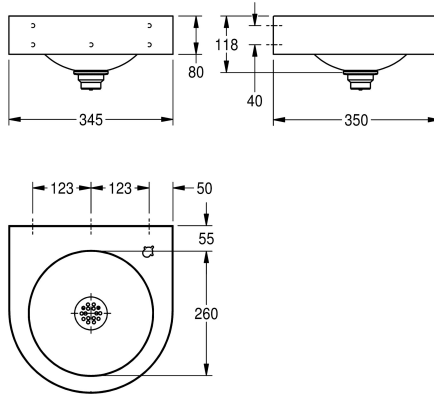

KWC ANIMA Fontanella a parete

Modell-Linie: ANIMA | ANMX35L
Beverini | Beverini

KWC-No.

2030072219

Fontanella a parete ANIMA, acciaio al cromo-nichel, superficie satinata, spessore 1 mm, vasca monoblocco rotonda senza troppopieno, con grembiule su tutti i lati, piano rubinetteria 55 mm con foro, piletta con filtro G 1 1/4 B, materiale di fissaggio incluso.

Dimensioni 345 x 118 x 350 mm (L x A x P)
Dimensioni vasca 260 x 118 mm (P x A)

Il rubinetto a zampillo o il rubinetto riempi bottiglia deve essere ordinato separatamente.

Accessori necessari

ANIMA Rubinetto per beverage