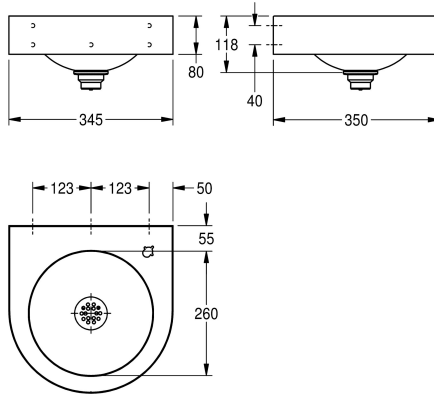

## KWC ANIMA

Wanddrinkfontein, chroomnikelstaal

Modell-Linie: ANIMA | ANMX35L

Drinkfonteinen | Drinkfonteinen

### KWC-No.

**2030072219**

ANIMA wanddrinkfontein, chroomnikelstaal, oppervlak zijdemat, materiaaldikte 1 mm, naadloos geïntegreerde ronde waskom zonder overloop, met schort rondom, kraanvlak 55 mm met kraangat, geperforeerde afvoerplug G 1 1/4 B, inclusief

bevestigingsmateriaal.  
Afmetingen 345 x 118 x 350 mm (B x H x D)  
Afmetingen kom 260 x 118 mm (D x H)  
Drinkfonteinkraan of flessenvuller moeten apart besteld worden.