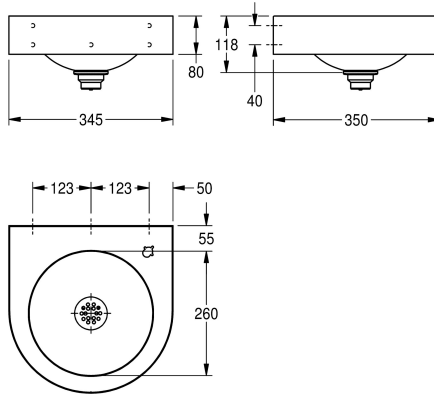

KWC ANIMA

Ścienne źródło wody pitnej

Modell-Linie: ANIMA | ANMX35L

Źródła wody pitnej | Źródła wody pitnej

KWC-No.

2030072219

ANIMA Ścienne źródło wody pitnej, stal chromowo-niklowa, powierzchnia jedwabiciście matowa, grubość materiału 1 mm, bezspoinowo uformowana okrągła niecka bez przelewu, z okalającym fartuchem, półka na baterię 55 mm z otworem na baterię, zawór odpływowy sitkowy G 1 1/4 B, w komplecie zestaw

montażowy.
Wymiary 345 x 118 x 350 mm (szer. x wys. x głęb.)
Wymiary niecki 260 x 118 mm (śred. x wys.)
Baterię do źródła wody pitnej lub baterię do napełniania butelek należy zamówić oddzielnie.

Niezbędne akcesoria