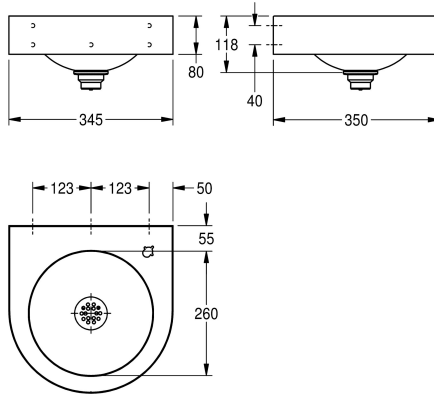

KWC ANIMA

Väggmonterad dricksfontän,

Modell-Linie: ANIMA | ANMX35L

Dricksfontän | Dricksvattenfontäner

KWC-No.

2030072219

ANIMA väggmonterad dricksfontän, kromnickelstål, borstad yta, materialtjocklek 1 mm, sömlöst ingjutet runt tvättställ utan bräddavlopp, med runtgående kant, blandaravsats 55 mm med hål för blandare, bottenventil med sil G 1 1/4 B, inklusive monteringsmaterial.

Mått 345 x 118 x 350 mm (B x H x D)

Skålmått 260 x 118 mm (D x H)

Blandare till dricksfontän eller blandare för flaskpåfyllning måste beställas separat.

Technical Data

Skål - djup	118 mm
Skål - vidd	260 mm
Material	Rostfritt stål
Materialkod	1.4301
Material tjocklek	1 mm
Utloppets storlek	G-1-1-4-B
Övergripande djup	350 mm
Total höjd	118 mm
Total bredd	345 mm
Ytfinish	Satin yta
Typ av montering	Väggmontering
Avfalls håls placering	Mitten
avfallsbehållare ingår	Ja

Skål - djup	118 mm
Skål - vidd	260 mm
Material	Rostfritt stål
Materialkod	1.4301
Material tjocklek	1 mm
Utloppets storlek	G-1-1-4-B
Övergripande djup	350 mm
Total höjd	118 mm
Total bredd	345 mm
Ytfinish	Satin yta
Typ av montering	Väggmontering
Avfalls håls placering	Mitten
avfallsbehållare ingår	Ja