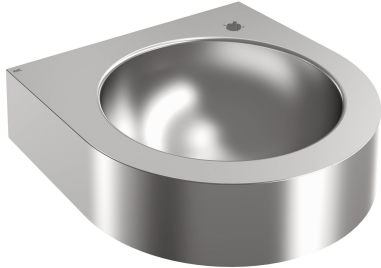

KWC ANIMA

Väggmonterad dricksfontän,

Modell-Linie: ANIMA | ANMX35L

Dricksfontän | Dricksvattenfontäner

KWC-No.

2030072219

ANIMA väggmonterad dricksfontän, kromnickelstål, borstad yta, materialtjocklek 1 mm, sömlöst ingjutet runt tvättställ utan bräddavlopp, med runtgående kant, blandaravsats 55 mm med hål för blandare, bottenventil med sil G 1 1/4 B, inklusive monteringsmaterial.

Mått 345 x 118 x 350 mm (B x H x D)

Skålmått 260 x 118 mm (D x H)

Blandare till dricksfontän eller blandare för flaskpåfyllning måste beställas separat.

Technical Data

Skål - djup	118 mm
Skål - vidd	260 mm
Material	Rostfritt stål
Materialkod	1.4301
Material tjocklek	1 mm
Utloppets storlek	G-1-1-4-B
Övergripande djup	350 mm
Total höjd	118 mm
Total bredd	345 mm
Ytfinish	Satin yta
Typ av montering	Väggmontering
Avfalls håls placering	Mitten
avfallsbehållare ingår	Ja

Skål - djup	118 mm
Skål - vidd	260 mm
Material	Rostfritt stål
Materialkod	1.4301
Material tjocklek	1 mm
Utloppets storlek	G-1-1-4-B
Övergripande djup	350 mm
Total höjd	118 mm
Total bredd	345 mm
Ytfinish	Satin yta
Typ av montering	Väggmontering
Avfalls håls placering	Mitten
avfallsbehållare ingår	Ja