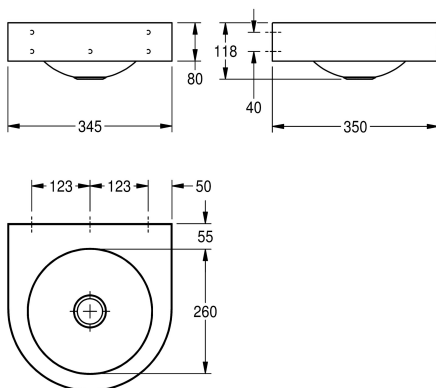

KWC ANIMA Umyvadlo

Modell-Linie: ANIMA | WB260WM
Umyvadla | Umyvadla

KWC-No.

2030072330

ANIMA Umyvadlo k montáži na stěnu, z chromikové oceli, povrch hedvábně matný, tloušťka materiálu 1 mm, beze spár vevařená kulatá prohlubeň s průměrem 240 mm, půlkruhový tvar umyvadla, plocha pro baterii 55 mm, bez přepadu, sítkový odtokový ventil G 1

1/2 B, středový odtok, včetně vrutů a hmoždinek.

Rozměry 345 x 118 x 350 mm (š x v x h)
Rozměry prohlubně 260 x 118 mm (p x v)