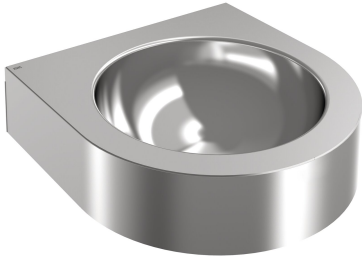

KWC ANIMA Einzelwaschtisch

Modell-Linie: ANIMA | WB260WM
Waschtische & Waschrinnen | Waschtische

KWC-Nr.

2030072330

ANIMA Einzelwaschtisch, für Wandmontage, Chromnickelstahl, Oberfläche seidenmatt, Materialstärke 1,0 mm, halbrunde Waschtischform, fugenlos eingeschweißtes Rundbecken, mit umlaufender Schürze, ohne Überlauf, mit Armaturenbank 55 mm (T), Siebablaufventil G 1 1/4 B, Ablauf mittig, inklusive

Befestigungsmaterial.

Abmessungen 345 x 118 x 350 mm (B x H x T)
Muldenmaße 260 x 118 mm (D x H)

Technische Daten

teamNumber

0