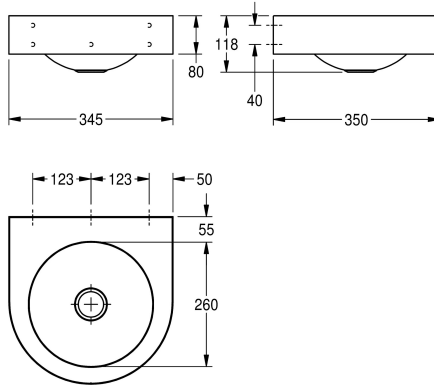

KWC ANIMA Einzelwaschtisch

Modell-Linie: ANIMA | WB260WM
Waschtische & Waschrinnen | Waschtische

KWC-Nr.

2030072330

ANIMA Einzelwaschtisch, für Wandmontage, Chromnickelstahl, Oberfläche seidenmatt, Materialstärke 1,0 mm, halbrunde Waschtischform, fugenlos eingeschweißtes Rundbecken, mit umlaufender Schürze, ohne Überlauf, mit Armaturenbank 55 mm (T), Siebablaufventil G 1 1/4 B, Ablauf mittig, inklusive

Befestigungsmaterial.

Abmessungen 345 x 118 x 350 mm (B x H x T)
Muldenmaße 260 x 118 mm (D x H)

Technische Daten

teamNumber

0