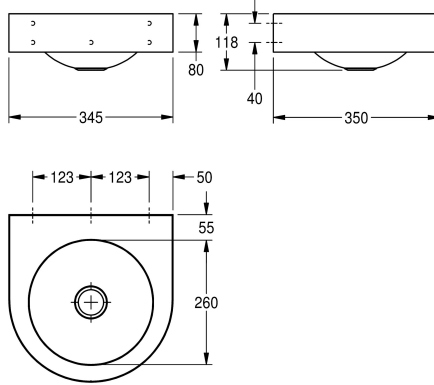

KWC ANIMA Einzelwaschtisch

Modell-Linie: ANIMA | WB260WM
Waschtische & Waschrinnen | Waschtische

KWC-Nr.

2030072330

ANIMA Einzelwaschtisch, für Wandmontage, Chromnickelstahl, Oberfläche seidenmatt, Materialstärke 1,0 mm, halbrunde Waschtischform, fugenlos eingeschweißtes Rundbecken, mit umlaufender Schürze, ohne Überlauf, mit Armaturenbank 55 mm (T), Siebablaufventil G 1 1/4 B, Ablauf mittig, inklusive

Befestigungsmaterial.

Abmessungen 345 x 118 x 350 mm (B x H x T)
Muldenmaße 260 x 118 mm (D x H)