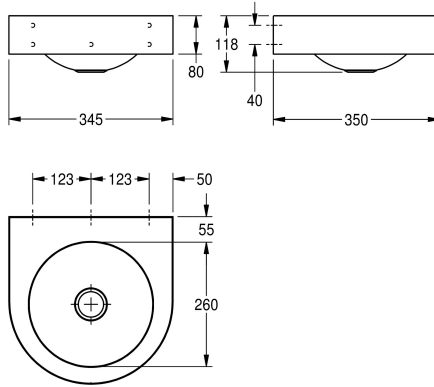

KWC ANIMA Lavabo individual

Modell-Linie: ANIMA | WB260WM
Lavabo | Lavabos

KWC-No.

2030072330

Lavabo individual ANIMA, para montaje en pared, acero de cromo-níquel, superficie satinada, material de 1,0 mm de grosor, forma semirredonda, cubeta redonda soldada sin fugas, con delantal perimetral, sin rebosadero, con repisa para grifería de 55 mm (T), válvula de desagüe con colador G 1 1/4 B, desagüe centrado, con

material de montaje incluido.

Dimensiones 345 x 118 x 350 mm (L x A x P)
Dimensiones de la cubeta 260 x 118 mm (D x A)