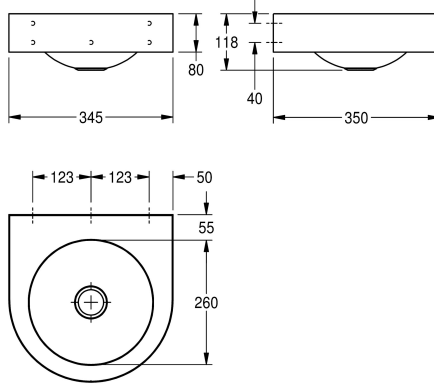

KWC ANIMA Pesuallas

Modell-Linie: ANIMA | WB260WM
Pesuallaat | Pesuallaat

KWC-No.

2030072330

ANIMA pesuallas, seinäsennukseen, krominikkeliteräs, pinta puolimatta, materiaalipaksuus 1,0 mm, puolipyöreä pesuallasmuoto, saumaton hitsattu pyöreä allas, reuna kauttaaltaan ympäröivä, ei ylijuuksua, hanataso 55 mm (T), reiällinen pohjaventtiili G 1 1/4 B, pohjaventtiili

keskellä, sis. kiinnitysmateriaali.

Mitat 345 x 118 x 350 mm (L x K x S)
Altaan mitat 260 x 118 mm (H x K)

Tekniset tiedot

lviCode

0