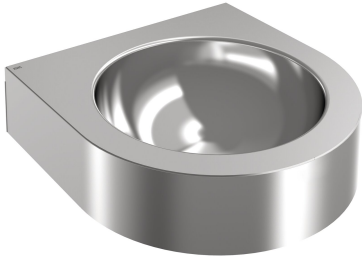

## KWC ANIMA Lavabo individuel ANIMA

Modell-Linie: ANIMA | WB260WM  
Lavabos | Lavabos

### KWC-No.

**2030072330**

Lavabo individuel ANIMA, pour montage mural, acier inoxydable, surface satinée, épaisseur du matériau 1,0 mm, forme de lavabo semi-circulaire, vasque ronde soudée sans joint, avec tablier sur tout le pourtour, sans trop-plein, avec plage de robinetterie 55 mm (D), bonde à filtre G 1 1/4 B, écoulement central, matériel de fixation

inclus.

Dimensions 345 x 118 x 350 mm (L x H x P)  
Dimensions de la vasque 260 x 118 mm (D x H)