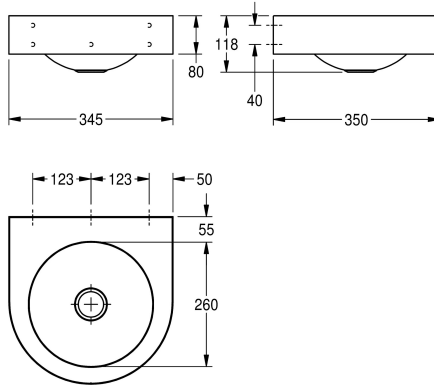

## KWC ANIMA Lavabo individuel ANIMA

Modell-Linie: ANIMA | WB260WM  
Lavabos | Lavabos

### KWC-No.

**2030072330**

Lavabo individuel ANIMA, pour montage mural, acier inoxydable, surface satinée, épaisseur du matériau 1,0 mm, forme de lavabo semi-circulaire, vasque ronde soudée sans joint, avec tablier sur tout le pourtour, sans trop-plein, avec plage de robinetterie 55 mm (D), bonde à filtre G 1 1/4 B, écoulement central, matériel de fixation

inclus.

Dimensions 345 x 118 x 350 mm (L x H x P)  
Dimensions de la vasque 260 x 118 mm (D x H)