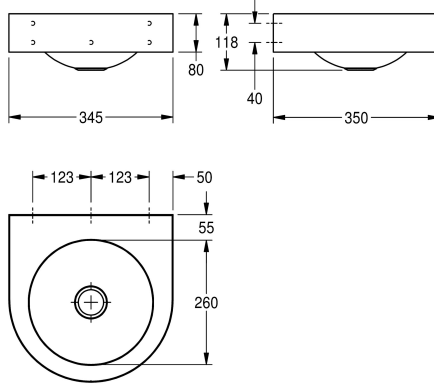

## KWC ANIMA Lavabo singolo

Modell-Linie: ANIMA | WB260WM  
Lavabi | Lavabi

### KWC-No.

2030072330

Lavabo singolo ANIMA, installazione a parete, acciaio al cromo-nichel, superficie satinata, spessore 1,0 mm, a semicerchio, vasca rotonda saldata senza giunture, con grebiule circolare, senza troppopieno, con piano rubinetteria da 55 mm (D), piletta con filtro G

1 1/4 B, scarico centrale, materiale di fissaggio incluso.

Dimensioni 345 x 118 x 350 mm (L x A x P)  
Dimensioni vasca 260 x 118 mm (P x A)