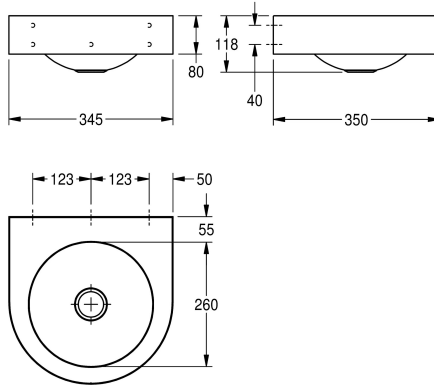

## KWC ANIMA Lavabo singolo

Modell-Linie: ANIMA | WB260WM  
Lavabi | Lavabi

### KWC-No.

**2030072330**

Lavabo singolo ANIMA, installazione a parete, acciaio al cromo-nichel, superficie satinata, spessore 1,0 mm, a semicerchio, vasca rotonda saldata senza giunture, con grembiule circolare, senza troppopieno, con piano rubinetteria da 55 mm (D), piletta con filtro G

1 1/4 B, scarico centrale, materiale di fissaggio incluso.

Dimensioni 345 x 118 x 350 mm (L x A x P)  
Dimensioni vasca 260 x 118 mm (P x A)