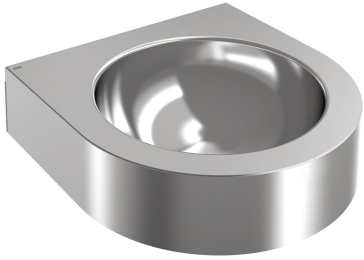

## KWC ANIMA Lavabo singolo

Modell-Linie: ANIMA | WB260WM  
Lavabi | Lavabi

### KWC-No.

**2030072330**

Lavabo singolo ANIMA, installazione a parete, acciaio al cromo-nichel, superficie satinata, spessore 1,0 mm, a semicerchio, vasca rotonda saldata senza giunture, con grembiule circolare, senza troppopieno, con piano rubinetteria da 55 mm (D), piletta con filtro G

1 1/4 B, scarico centrale, materiale di fissaggio incluso.

Dimensioni 345 x 118 x 350 mm (L x A x P)  
Dimensioni vasca 260 x 118 mm (P x A)