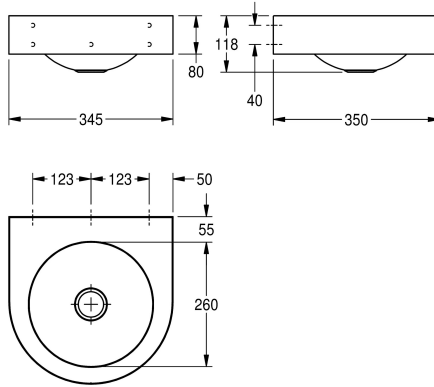

KWC ANIMA Wastafel

Modell-Linie: ANIMA | WB260WM
Wastafels | Wastafels

KWC-No.

2030072330

ANIMA wastafel voor wandmontage, chroomnikkelstaal, zijdematte oppervlakken, materiaaldikte 1,0 mm, halfronde wastafelvorm, naadloos ingevoegde ronde waskom, met omringende rand, zonder overloop, met kraanvlak 55 mm (T), afvoerplug G 1 1/4 B, afvoer in het midden, inclusief

bevestigingsmateriaal.

Afmetingen 345 x 118 x 350 mm (B x H x D)
Afmetingen bak 260 x 118 mm (D x H)