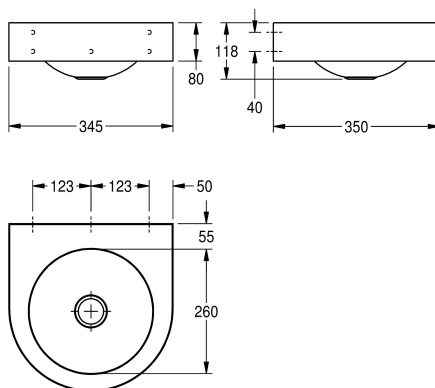

KWC ANIMA Wastafel

Modell-Linie: ANIMA | WB260WM
Wastafels | Wastafels

KWC-No.

2030072330

ANIMA wastafel voor wandmontage, chroomnikkelstaal, zijdematte oppervlakken, materiaaldikte 1,0 mm, halfronde wastafelvorm, naadloos ingevoegde ronde waskom, met omringende rand, zonder overloop, met kraanvlak 55 mm (T), afvoerplug G 1 1/4 B, afvoer in het midden, inclusief

bevestigingsmateriaal.

Afmetingen 345 x 118 x 350 mm (B x H x D)
Afmetingen bak 260 x 118 mm (D x H)