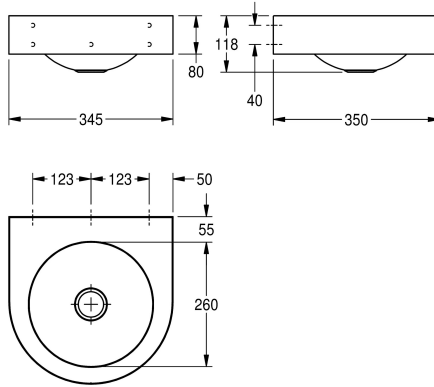

KWC ANIMA Umywalka pojedyncza

Modell-Linie: ANIMA | WB260WM
Umywalki | Umywalki pojedyncze

KWC-No.

2030072330

ANIMA Umywalka pojedyncza, do montażu ściennego, stal chromowo-niklowa, powierzchnia szlifowana matowa, grubość materiału 1,0 mm, kształt półokrągły, bezspoinowo wspawana okrągła niecka, z fartuchem okalającym, bez przelewu, z półką na armaturę 55 mm (gł.), środkowy sitkowy zawór odpływowy G 1 1/4

B, w komplecie zestaw montażowy.

Wymiary 345 x 118 x 350 mm (szer. x wys. x głęb.)
Wymiary niecki 260 x 118 mm (szer. x wys.)