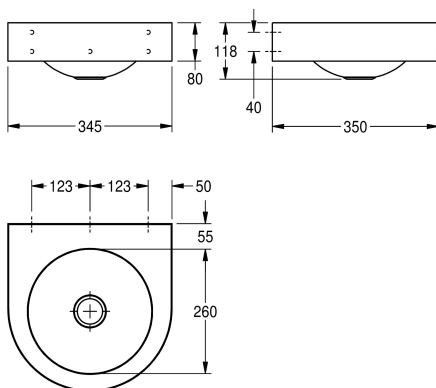

KWC ANIMA Runt tvättställ

Modell-Linie: ANIMA | WB260WM
Tvättställ | Tvättställ

KWC-No.

2030072330

Runt tvättställ för väggmontage, rostfritt stål, satin yta, godstjocklek 1 mm, sömlös svetsad rund skål med diametern 240 mm, halvrund form, 55 mm avsats för blandare, utan bräddavlopp, 1 1/2" plan perforerad avloppssil, centrerat avlopp, levereras med

skruv och plugg.
Mått 345 x 118 x 350 mm (B x H x D)
Skålmått 260 x 118 mm (D x H)