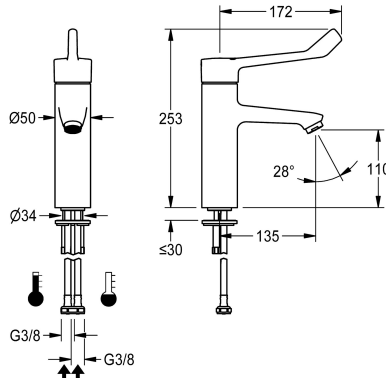

KWC F4LT-Med

Termostatická páková stojánková baterie

Modell-Linie: F4 | F4LT1010

Umyvadlové armatury | Hydraulické armatury

KWC-No.

2030072403

2030072405

s přípojovacími trubkami

Připojení vody

hadice

PIPE

F4LT-Med Termostatická páková směšovací baterie jako stojánková baterie DN 15, pro umyvárny pro lékaře v oblasti zdravotnictví a pečovatelsství, délka páky 172 mm. Termostaticky řízená směšovací kartuše s roztažným prvkem a aktivní ochranou proti opáření, zabezpečená proti zpětnému toku a s nastavitelným teplotním dorazem s pojistkou proti přetočení a keramickými destičkami. Bez zábrany zpětného toku pro optimalizovanou hygienu pitné vody. Ergonomická páková krytka s uzavřenou

konstrukcí pro ovládání páky bez kontaktu s rukou. K připojení na teplou a studenou vodu pomocí hadic včetně sítěk. Tvar armatury optimální pro čištění, celokovové provedení, mosaz s nízkým obsahem olova (podíl olova $\leq 0,2\%$) leštěná chromovaná, s objemově sníženým vedením vody bez potažení niklem. Regulátor laminárního proudění s integrovaným regulátorem průtoku 8,0 l/min, rozpětí 135 mm.

Technické údaje

A3000 open-kompatibilní

Snižovaný tlak

Nastavitelná doba průtoku

Ovládání

Nominální průměr

Velikost přívodní trubky

Uzamykací mechanismus

Materiál armatury

Minimální tlak průtoku

Typ směšování

Celková výška

Celková šířka

ATT-WS-POPOPWASTESET

ATT-WS-SPOUT

Vzdálenost perlátoru

Povrchová úprava armatury

Povrchová úprava kování

ATT-WS-TEMPERATURELIMIT

Způsob montáže

Ovládání

Typ baterie

Objemový průtok při 3 barech

Ne

Ne

Ne

manuální

DN 15

G3-8

TOP-CERAMIC

mosaz

1 bar

s termostatem

253 mm

50 mm

Ne

fixovaná

135 mm

chromovaný

POLISHED

ono

TAPHOLE

manuální

Pillar tap

0.13 l/s