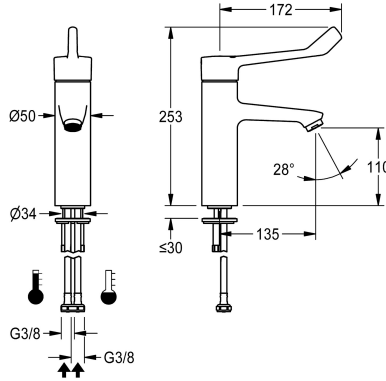

## KWC F4LT-Med Thermostaat-ééngreepsmengkraan

Modell-Linie: F4 | F4LT1010  
Kranen | Eéngreepkranen

### Wateraansluiting

HOSE

PIPE

F4LT-Med thermostatische eéngreepsmengkraan als wastafelmengkraan DN 15, voor medische sanitaire ruimtes in de zorg- en verpleging, armhendellengte 172 mm. Thermostatisch geregeld mengpatroon met expansie-element en actieve bescherming tegen verbranding, intrinsiek veilig tegen terugstromen en instelbare, tegen doordraaien beveiligde temperatuuranslag en keramische schijftechniek. Zonder terugslagbegrenzer voor een optimale hygiëne van het drinkwater. Hendeldop ergonomisch

ontworpen in een gesloten ontwerp voor handcontactvrije bediening van de armhendel. Voor aansluiting op warm en koud water met slangen inclusief zeven. Voor reiniging geoptimaliseerde armatuurvorm, volledig uitgevoerd in metaal, loodarm messing (loodgehalte  $\leq 0,2\%$ ) gepolijst verchroomd, met watertoevoer met gereduceerd volume zonder nikkelcoating. Laminaire straalregelaar met geïntegreerde debietregelaar 8,0 l/min, uitloopsprong 135 mm.

Met thermostaat

253 mm

50 mm

Neen

vast

135 mm

Verchroomd

POLISHED