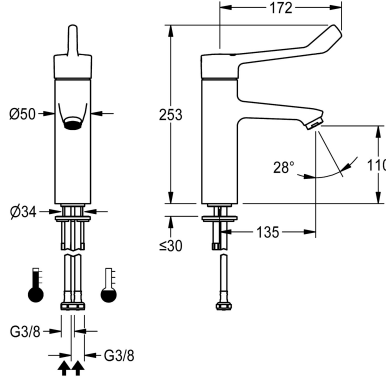

KWC F4LT-Med Thermostaat-ééngreepsmengkraan

Modell-Linie: F4 | F4LT1010
Kranen | Eéngreepkranen

KWC-No.

2030072403

2030072405
met aansluitbuizen

Wateraansluiting

HOSE

PIPE

F4LT-Med thermostatische eéngreepsmengkraan als wastafelmengkraan DN 15, voor medische sanitaire ruimtes in de zorg- en verpleging, armhendellengte 172 mm. Thermostatisch geregeld mengpatroon met expansie-element en actieve bescherming tegen verbranding, intrinsiek veilig tegen terugstromen en instelbare, tegen doordraaien beveiligde temperatuuranslag en keramische schijftechniek. Zonder terugslagbegrenzer voor een optimale hygiëne van het drinkwater. Hendeldop ergonomisch

ontworpen in een gesloten ontwerp voor handcontactvrije bediening van de armhendel. Voor aansluiting op warm en koud water met slangen inclusief zeven. Voor reiniging geoptimaliseerde armatuurvorm, volledig uitgevoerd in metaal, loodarm messing (loodgehalte $\leq 0,2\%$) gepolijst verchroomd, met watertoevoer met gereduceerd volume zonder nikkelcoating. Laminaire straalregelaar met geïntegreerde debietregelaar 8,0 l/min, uitloopsprong 135 mm.

Met thermostaat

253 mm

50 mm

Neen

vast

135 mm

Verchroomd

POLISHED