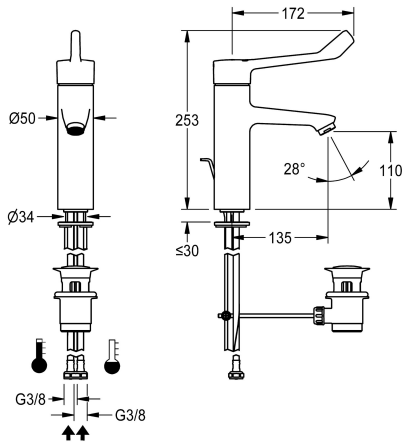

KWC F4LT-Med

Termostatická páková stojánková baterie s táhlem

Modell-Linie: F4 | F4LT1015

Umyvadlové armatury | Hydraulické armatury

KWC-No.

2030072404

2030072406

s přípojovacími trubkami

F4LT-Med Termostatická páková směšovací baterie jako stojánková baterie DN 15, pro umyvárny pro lékaře v oblasti zdravotnictví a pečovatelsství, délka páky 172 mm. Termostaticky řízená směšovací kartuše s roztažným prvkem a aktivní ochranou proti opáření, zabezpečená proti zpětnému toku a s nastavitelným teplotním dorazem s pojistkou proti přetočení a keramickými destičkami. Bez zábrany zpětného toku pro optimalizovanou hygienu pitné vody. Ergonomická páková krytka s uzavřenou

Připojení vody

hadice

PIPE

konstrukcí pro ovládání páky bez kontaktu s rukou. K připojení na teplou a studenou vodu pomocí hadic včetně sítěk. Tvar armatury optimální pro čištění, celokovové provedení, mosaz s nízkým obsahem olova (podíl olova ≤ 0,2 %) leštěná chromovaná, s objemově sníženým vedením vody bez potažení niklem. Regulátor laminárního proudění s integrovaným regulátorem průtoku 8,0 l/min, rozpětí 135 mm. S táhlovou odtokovou sadou G 1 1/4 chromovanou.

253 mm

50 mm

ano

fixovaná

135 mm

chromovaný

POLISHED

ano