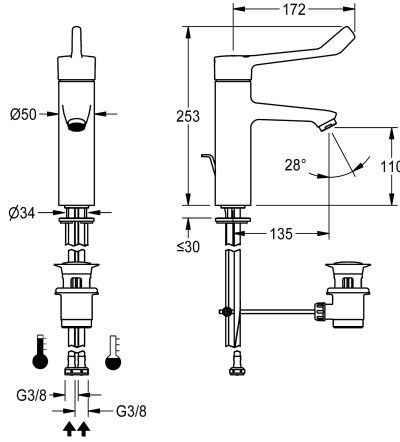

KWC F4LT-Med Thermostaat-ééngreepsmengkraan met trekstang

Modell-Linie: F4 | F4LT1015
Kranen | Eéngreepkranen

KWC-No.

2030072404

2030072406
met aansluitbuizen

Wateraansluiting

HOSE

PIPE

F4LT-Med thermostatische eéngreepsmengkraan als wastafelmengkraan DN 15, voor medische sanitaire ruimtes in de zorg- en verpleging, armhendellengte 172 mm. Thermostatisch geregeld mengpatroon met expansie-element en actieve bescherming tegen verbranding, intrinsiek veilig tegen terugstromen en instelbare, tegen doordraaien beveiligde temperatuuraanslag en keramische schijftechniek. Zonder terugslagbegrenzer voor een optimale hygiëne van het drinkwater. Hendeldop ergonomisch

ontworpen in een gesloten ontwerp voor handcontactvrije bediening van de armhendel. Voor aansluiting op warm en koud water met slangen inclusief zeven. Voor reiniging geoptimaliseerde armatuurvorm, volledig uitgevoerd in metaal, loodarm messing (loodgehalte $\leq 0,2\%$) gepolijst verchroomd, met watertoevoer met gereduceerd volume zonder nikkelcoating. Laminaire straalregelaar met geïntegreerde debietregelaar 8,0 l/min, uitloopsprong 135 mm. Met trekstangen-afvoergarnituur G 1 1/4 verchroomd.

253 mm

50 mm

Ja

vast

135 mm

Verchroomd

POLISHED

Ja