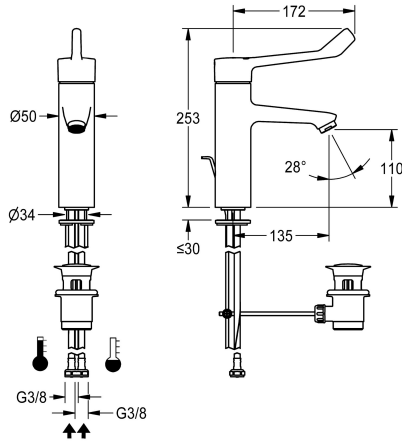

KWC F4LT-Med Thermostaat-ééngreepsmengkraan met trekstang

Modell-Linie: F4 | F4LT1015
Kranen | Eéngreepkranen

KWC-No.

2030072404

2030072406

met aansluitbuizen

Wateraansluiting

HOSE

PIPE

F4LT-Med thermostatische eéngreepsmengkraan als wastafelmengkraan DN 15, voor medische sanitaire ruimtes in de zorg- en verpleging, armhendellengte 172 mm. Thermostatisch geregeld mengpatroon met expansie-element en actieve bescherming tegen verbranding, intrinsiek veilig tegen terugstromen en instelbare, tegen doordraaien beveiligde temperatuuranslag en keramische schijftechniek. Zonder terugslagbegrenzer voor een optimale hygiëne van het drinkwater. Hendeldop ergonomisch

ontworpen in een gesloten ontwerp voor handcontactvrije bediening van de armhendel. Voor aansluiting op warm en koud water met slangen inclusief zeven. Voor reiniging geoptimaliseerde armatuurvorm, volledig uitgevoerd in metaal, loodarm messing (loodgehalte $\leq 0,2\%$) gepolijst verchroomd, met watertoevoer met gereduceerd volume zonder nikkelcoating. Laminaire straalregelaar met geïntegreerde debietregelaar 8,0 l/min, uitloopsprong 135 mm. Met trekstangen-afvoergarnituur G 1 1/4 verchroomd.

253 mm

50 mm

Ja

vast

135 mm

Verchroomd

POLISHED

Ja