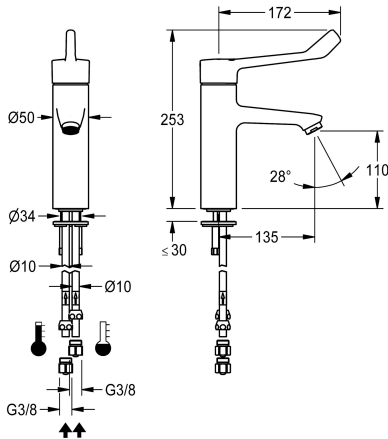

### KWC-No.

2030072403

2030072405

s přípojovacími trubkami

F4LT-Med Termostatická páková směšovací baterie jako stojánková baterie DN 15, pro umyvárny pro lékaře v oblasti zdravotnictví a pečovatelských zařízení. Termostaticky řízená směšovací kartuše s roztažným prvkem a aktivní ochranou proti opaření, zabezpečená proti zpětnému toku a s nastavitelným teplotním dorazem s pojistkou proti přetočení a keramickými destičkami. Bez zábrany zpětného toku pro optimalizovanou hygienu pitné vody. Ergonomická páková krytka s uzavřenou

### Připojení vody

hadice

PIPE

konstrukcí pro ovládání páky bez kontaktu s rukou. K připojení na teplou a studenou vodu pomocí trubek včetně sítěk. Tvar armatury optimální pro čištění, celokovové provedení, mosaz s nízkým obsahem olova (podíl olova  $\leq 0,2\%$ ) leštěná chromovaná, s objemově sníženým vedením vody bez potažení niklem. Regulátor laminárního proudění s integrovaným regulátorem průtoku 8,0 l/min, rozpětí 135 mm.

### Technické údaje

A3000 open-kompatibilní

Snižovaný tlak

Ovládání

Nominální průměr

Velikost přívodní trubky

Uzamykací mechanismus

Materiál armatury

253 mm

50 mm

Ne

fixovaná

135 mm

chromovaný

POLISHED

ano