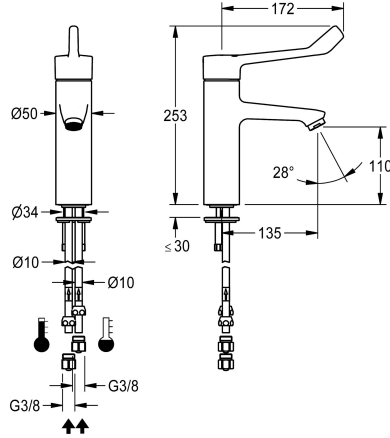

KWC F4LT-Med Thermostaat-ééngreepsmengkraan

Modell-Linie: F4 | F4LT1011
Kranen | Eéngreepkranen

KWC-No.

2030072403

2030072405
met aansluitbuizen

F4LT-Med thermostatische eéngreepsmengkraan als wastafelmengkraan DN 15, voor medische sanitaire ruimtes in de zorg- en verpleging, armhendellengte 172 mm. Thermostatisch geregeld mengpatroon met expansie-element en actieve bescherming tegen verbranding, intrinsiek veilig tegen terugstromen en instelbare, tegen doordraaien beveiligde temperatuuraanslag en keramische schijftechniek. Zonder terugslagbegrenzer voor een optimale hygiëne van het drinkwater. Hendeldop ergonomisch

Wateraansluiting

HOSE

PIPE

ontworpen in een gesloten ontwerp voor handcontactvrije bediening van de armhendel. Voor aansluiting op warm en koud water met leidingen inclusief zeven. Voor reiniging geoptimaliseerde armatuurvorm, volledig uitgevoerd in metaal, loodarm messing (loodgehalte $\leq 0,2\%$) gepolijst verchroomd, met watertoevoer met gereduceerd volume zonder nikkelcoating. Laminaire straalregelaar met geïntegreerde debietregelaar 8,0 l/min, uitloopsprong 135 mm.

Technical Data

A3000 open-compatibel

Drukloos

Werkingsprincipe

Diameter nominaal

Inlaat omvang

Vergrendelmechanisme

Materiaal montage

253 mm

50 mm

Neen

vast

135 mm

Verchroomd

POLISHED

Ja