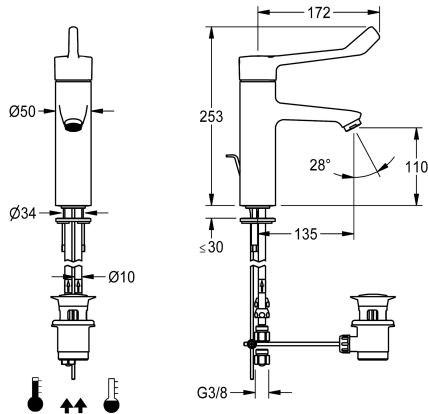

## KWC F4LT-Med

Termostatická páková stojánková baterie s táhlem

Modell-Linie: F4 | F4LT1016

Umyvadlové armatury | Hydraulické armatury

### KWC-No.

2030072404

2030072406

s přípojovacími trubkami

F4LT-Med Termostatická páková směšovací baterie jako stojánková baterie DN 15, pro umývárny pro lékaře v oblasti zdravotnictví a pečovatelsství, délka páky 172 mm. Termostaticky řízená směšovací kartuše s roztažným prvkem a aktivní ochranou proti opaření, zabezpečená proti zpětnému toku a s nastavitelným teplotním dorazem s pojistkou proti přetočení a keramickými destičkami. Bez zábrany zpětného toku pro optimalizovanou hygienu pitné vody. Ergonomická páková krytka s uzavřenou

### Připojení vody

hadice

PIPE

konstrukcí pro ovládání páky bez kontaktu s rukou. K připojení na teplou a studenou vodu pomocí trubek včetně sítěk. Tvar armatury optimální pro čištění, celokovové provedení, mosaz s nízkým obsahem olova (podíl olova  $\leq 0,2\%$ ) leštěná chromovaná, s objemově sníženým vedením vody bez potažení niklem. Regulátor laminárního proudění s integrovaným regulátorem průtoku 8,0 l/min, rozpětí 135 mm. S táhlovou odtokovou sadou G 1 1/4 chromovanou.

253 mm

50 mm

ano

fixovaná

135 mm

chromovaný

POLISHED

ano