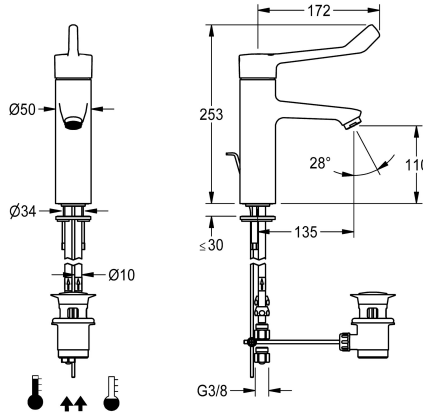

KWC F4LT-Med

F4LT-Med thermostaat-ééngreepsmengkraan met trekstang

Modell-Linie: F4 | F4LT1016

Kranen | Eéngreepkranen

KWC-No.

2030072404

2030072406

met aansluitbuizen

Wateraansluiting

HOSE

PIPE

F4LT-Med thermostatische eéngreepsmengkraan als wastafelmengkraan DN 15, voor medische sanitaire ruimtes in de zorg- en verpleging, armhendellengte 172 mm. Thermostatisch geregeld mengpatroon met expansie-element en actieve bescherming tegen verbranding, intrinsiek veilig tegen terugstromen en instelbare, tegen doordraaien beveiligde temperatuuraanslag en keramische schijftechniek. Zonder terugslagbegrenzer voor een optimale hygiëne van het drinkwater. Hendeldop ergonomisch

ontworpen in een gesloten ontwerp voor handcontactvrije bediening van de armhendel. Voor aansluiting op warm en koud water met leidingen inclusief zeven. Voor reiniging geoptimaliseerde armatuurvorm, volledig uitgevoerd in metaal, loodarm messing (loodgehalte $\leq 0,2\%$) gepolijst verchroomd, met watertoevoer met gereduceerd volume zonder nikkelcoating. Laminaire straalregelaar met geïntegreerde debietregelaar 8,0 l/min, uitloopsprong 135 mm. Met trekstangen-afvoergarnituur G 1 1/4 verchroomd.

253 mm

50 mm

Ja

vast

135 mm

Verchroomd

POLISHED

Ja