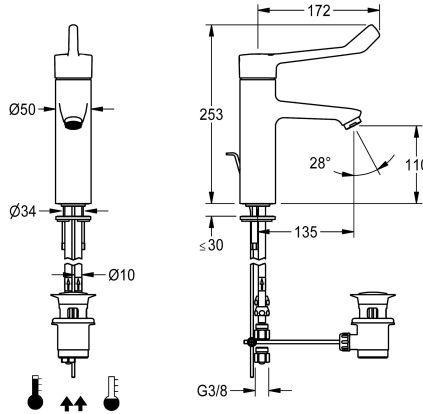

KWC F4LT-Med

F4LT-Med thermostaat-ééngreepsmengkraan met trekstang

Modell-Linie: F4 | F4LT1016
Kranen | Eengreepkranen

KWC-No.

2030072404

2030072406

met aansluitbuizen

Wateraansluiting

HOSE

PIPE

F4LT-Med thermostatische eengreepsmengkraan als wastafelmengkraan DN 15, voor medische sanitaire ruimtes in de zorg- en verpleging, armhendellengte 172 mm. Thermostatisch geregeld mengpatroon met expansie-element en actieve bescherming tegen verbranding, intrinsiek veilig tegen terugstromen en instelbare, tegen doordraaien beveiligde temperatuuranslag en keramische schijftechniek. Zonder terugslagbegrenzer voor een optimale hygiëne van het drinkwater. Hendeldop ergonomisch

ontworpen in een gesloten ontwerp voor handcontactvrije bediening van de armhendel. Voor aansluiting op warm en koud water met leidingen inclusief zeven. Voor reiniging geoptimaliseerde armatuurvorm, volledig uitgevoerd in metaal, loodarm messing (loodgehalte $\leq 0,2\%$) gepolijst verchromd, met watertoevoer met gereduceerd volume zonder nikkelcoating. Laminaire straalregelaar met geïntegreerde debietregelaar 8,0 l/min, uitloopsprong 135 mm. Met trekstangen-afvoergarnituur G 1 1/4 verchromd.

253 mm

50 mm

Ja

vast

135 mm

Verchromd

POLISHED

Ja