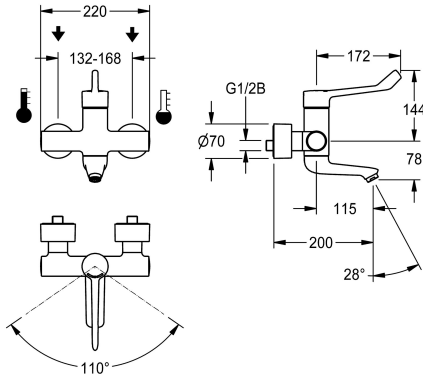

KWC F4LT-Med Thermostat-Einhebel-Wandbatterie

Modell-Linie: F4 | F4LT1024
Wascharmaturen | Konventionelle Armaturen

KWC-Nr.

2030072407

F4LT-Med Thermostat-Einhebelmischer als Wandbatterie DN 15, zur Aufputzmontage mit arretierbarem Schwenkauslauf, für Ärzte-Waschanlagen im Gesundheitswesen und Pflegebereich, Armhebellänge 172 mm. Thermostatisch gesteuerte Mischkartusche mit Dehnstoffelement und aktivem Verbrühungsschutz, eigensicher gegen Rückfließen sowie einstellbarem, verdrehsicherem Temperaturschlag, Keramikscheibentechnik und Durchflussmengenregler 9,0 l/min. Ohne Rückflussverhinderer für optimierte Trinkwasserhygiene. Hebelkappe ergonomisch gestaltet in geschlossener Bauform für handkontaktfreie Armhebelbetätigung. Zum Anschluss an Warm-

Technische Daten

A3000 open-kompatibel
Drucklos
Funktionsprinzip
Nennweite
Anschlussgröße
Material Armatur
Mindestfließdruck
Art der Mischung
Gesamtbreite
Zugstangen-Ablaufgarnitur
Auslauf
Ausladung des Auslaufs
Oberflächenbehandlung Gehäuse
Oberflächenbehandlung
Oberflächenveredelung Armatur
Temperaturschlag
Art der Montage
Art der Bedienung
Art der Wascharmatur
Volumenstrom bei 3 bar
Wasseranschluss
Akzentfarbe

nein
nein
manuell
DN 15
G 1/2 B
Messing
1 bar
mit Thermostat
220 mm
nein
schwenkbar, unten
115 mm
verchromt
verchromt
poliert
ja
Wandmontage
manueller Betrieb
Wandarmatur
0.15 l/s
S-Anschlüsse
ohne

KWC F4LT-Med Thermostat-Einhebel-Wandbatterie