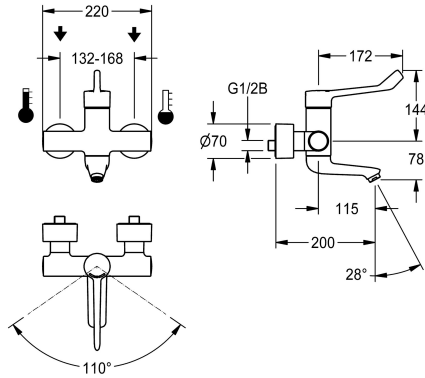

KWC F4LT-Med Thermostaat-ééngreepsmengkraan

Modell-Linie: F4 | F4LT1024
Kranen | Eengreepkranen

KWC-No.

2030072407

F4LT-Med thermostatische eengreepsmengkraan als wastafelmengkraan DN 15, voor wandmontage met vergrendelbare zwenkuitloop, voor medische sanitaire ruimtes in de zorg en verpleging, armhendellengte 172 mm. Thermostatisch geregeld mengpatroon met expansie-element en actieve bescherming tegen verbranding, intrinsiek veilig tegen terugstromen en instelbare, tegen doordraaien beveiligde temperatuur aanslag, keramische schijftechniek en debietregelaar 9,0 l/min. Zonder terugslagbegrenzer voor optimale drinkwaterhygiëne. Hendeldop ergonomisch ontworpen in een gesloten ontwerp voor handcontactvrije bediening van de armhendel. Voor de aansluiting

op koud en warm water. Voor reiniging geoptimaliseerde armatuurvorm, verbrandingsveilige Safe-Touch-behuizing, volledig uitgevoerd in metaal, gepolijst en verchroomd messing. Gladde watergeleiders van loodarm messing (loodgehalte $\leq 0,2\%$), met gereduceerd volume en zonder nikkelcoating, losgekoppeld van de kraanbehuizing. Met thermische isolatiecomponenten om de warmteoverdracht van de kraanbehuizing naar de koudwaterleiding te beperken. Zelflozende afvoer met laminaire straalregelaar. Met verstelbare en afsluitbare aansluitingen met zeven, volledig afgedekt door in diepte verstelbare schroefrozetten. Uitloopsprong 200 mm.

Technical Data

A3000 open-compatibel
Drukloos
Werkingsprincipe
Diameter nominaal
Inlaat omvang
Materiaal montage
Minimum dynamische druk
Type menging
Totale breedte
ATT-WS-POPUPWASTESET
uitloop
Lengte uitloop
Oppervlakafwerking behuizing
Oppervlaktebehandeling
Montageoppervlak
ATT-WS-TEMPERATURELIMIT
Type montage
Type bediening
Type kraan
Volumestroom bij 3 bar
Wateraansluiting
Accentkleur