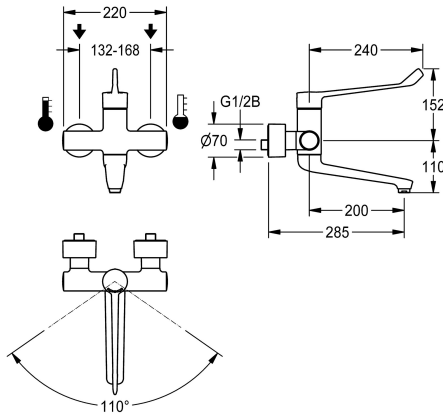

### KWC-Nr.

**2030072408**

F4LT-Med Thermostat-Einhebelmischer als Wandbatterie DN 15, zur Aufputzmontage mit arretierbarem Schwenkauslauf, für OP-Waschanlagen und unreine Arbeitsräume im Gesundheitswesen, Armhebellänge 251 mm. Thermostatisch gesteuerte Mischkartusche mit Dehnstoffelement und aktivem Verbrühungsschutz, eigensicher gegen Rückfließen sowie einstellbarem, verdrehsicherem Temperaturschlag, Keramikscheibentechnik und Durchflussmengenregler 9,0 l/min. Ohne Rückflussverhinderer für optimierte Trinkwasserhygiene. Hebelkappe ergonomisch gestaltet in geschlossener Bauform für handkontaktfreie Armhebelbetätigung. Zum Anschluss an Warm-

### Technische Daten

Drucklos
Funktionsprinzip
Nennweite
Anschlussgröße
Schließmechanismus
Material Armatur
Mindestfließdruck
Art der Mischung
Gesamtbreite
Zugstangen-Ablaufgarnitur
Auslauf
Ausladung des Auslaufs
Oberflächenbehandlung Gehäuse
Oberflächenbehandlung
Oberflächenveredelung Armatur
Temperaturschlag
Art der Montage
Art der Bedienung
Art der Wascharmatur
Volumenstrom bei 3 bar
Wasseranschluss
Akzentfarbe

nein
manuell
DN 15
G 1/2 B
Oberteil keramisch
Messing
1 bar
mit Thermostat
220 mm
nein
schwenkbar, unten
200 mm
verchromt
verchromt
poliert
ja
Wandmontage
manueller Betrieb
Wandarmatur
0.15 l/s
S-Anschlüsse
ohne

#### Siebichtung 24 x 17 x 2,5 mm

2000104706  
ASXX9011