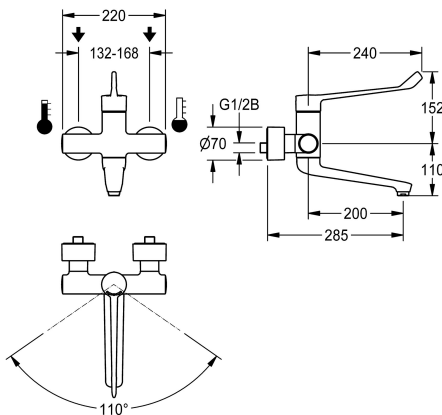

## KWC F4LT-Med Thermostatic single lever mixer

Modell-Linie: F4 | F4LT1025  
Kranar | Manuella kranar

### KWC-No.

**2030072408**

F4LT-Med termostatisk engreppsblandare som DN 15 väggmonterad blandare, för väggmontage med låsbar svängbar pip, för kirurgiska sanitetsanläggningar och rena arbetsutrymmen inom vård- och omsorgssektorn, spaklängd 240 mm. Termostatstyrd blandarpatron med expansionselement och aktivt skällningsskydd, felsäker mot återflöde samt justerbart, vridsäkert temperaturstopp, keramisk skivteknik och flödesregulator 9,0 l/min. Utan återflödeskydd för optimerad dricksvattenhygien. Spaklock ergonomiskt utformad i slutna konstruktion för beröringsfri

spakmanövrering. För anslutning till varmt och kallt vatten. Kran optimerad för rengöring, skällningsskyddad, säker-touch hölje, helmetallkonstruktion, polerad förkromad mässing. Frikopplat från kranhuset, volymreducerat, jämnt vattenflöde från blyhaltig mässing (blyandel  $\leq 0,2\%$ ) och utan nickelbeläggning. Med värmeisoleringskomponenter för att minska värmeöverföringen från kranhuset till kallvattenledningen. Självtömmande pip med laminär jetkontroll. Med justerbara och låsbara anslutningar med silar, helt täckta av djupjusterbara skruvrossetter. 285 mm projektion.

### Technical Data

Nedtryckt
Funktionell princip
Nominell diameter
Inbyggnadsmått
Låsmekanism
Material delar
Minimalt flödestryck
Typ av blandning
Total bredd
ATT-WS-POPUPWASTESET
ATT-WS-ROSETTES
ATT-WS-SPOUT
Sprut kastare
Ytfinish hölje
yt finish
Passande ytfinish
ATT-WS-TEMPERATURELIMIT
Typ av montering
Typ av operation
Typ av kran
Volymflöde vid 3 bar
Vattenanslutning
Accentfärg