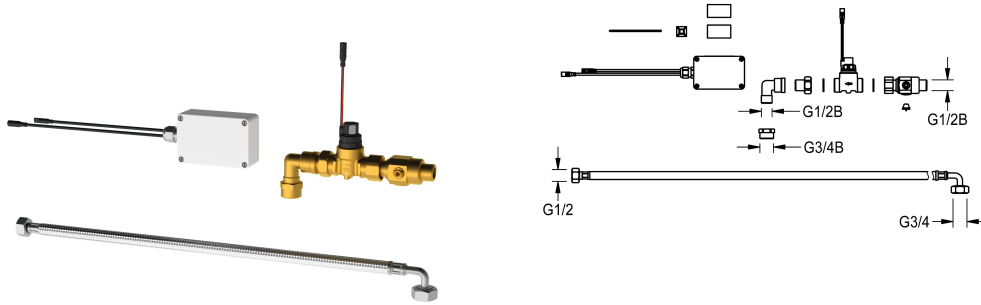

## KWC F5

Smart Písoárová jednotka písoárové žlaby z chromniklové oceli

Modell-Linie: F5 | ACEF3004

Splachovací armatury | Elektronické písoárové splachovací armatury

### KWC-No.

**2030072412**

Smart Písoárová jednotka pro písoárové žlaby z ušlechtilé oceli

F5 Smart Urinal Unit k montáži v prostoru pívodu vody písoárových žlabů CAMPUS. Vedení vody předmontované s koleny pro pívpojení vody DN 15 a splachovací trubky, armaturový modul s regulací množství vody včetně sítky, elektromagnetického ventilu a hadice. Řídící jednotka v uzavřeném boxu z plastu pro bezdrátovou komunikaci s písoárovým senzorem F5 Smart. Volitelné pro

bateriový provoz s lithiovou baterií 6 V (CR-P2) na jednu řídící jednotku nebo samostatné elektrické napájení pomocí síťového zdroje 6,75 V / 12 V DC.

Příhrádka na baterii včetně baterie nebo síťový zdroj a prodlužovací kabel se musí objednat zvlášť.