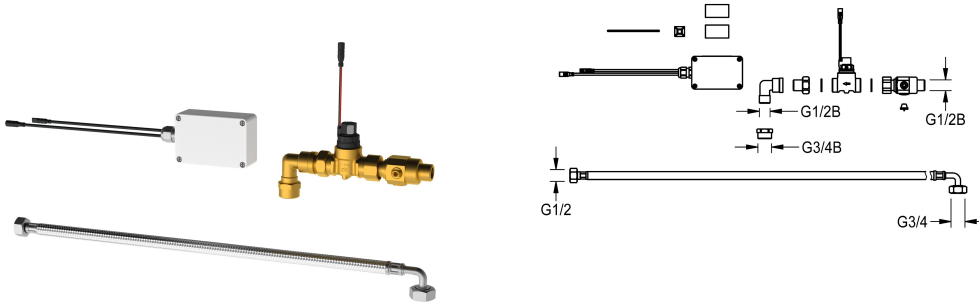

KWC F5

Smart Urinal Unit für Reihenurinale aus Edelstahl

Modell-Linie: F5 | ACEF3004

Spülarmaturen | Elektronische Urinalspülarmaturen

KWC-Nr.

2030072412

F5 Smart Urinal Unit für Reihenurinale aus Edelstahl

F5 Smart Urinal Unit zur Montage innerhalb des Wasserzulaufbereiches der CAMPUS Reihenurinale. Wasserstrecke vormontiert mit Rohrbögen für Wasseranschluss DN 15 und Spülrohr, Armaturenbaugruppe mit Wassermengenregulierung inklusive Sieb, Magnetventil und Schlauch, Steuerungseinheit in geschlossener Kunststoffbox zur Drahtloskommunikation mit dem

Technische Daten

Füllmenge	1
Mengeneinheit	Stück
IgPosNumber	63FK07A

Füllmenge	1
Mengeneinheit	Stück
IgPosNumber	63FK07A

Notwendiges Zubehör

Batteriefach

3600002063
ACEX9023

Netzteil

2030039477
ACEX9001

Verlängerungskabel 5 m (je Armatur)

2030043814
ACEX9010

Ersatzteile

KWC F5

Smart Urinal Unit für Reihenurinale aus Edelstahl

Modell-Linie: F5 | ACEF3004

Spülarmaturen | Elektronische Urinalspülarmaturen

Magnetventil