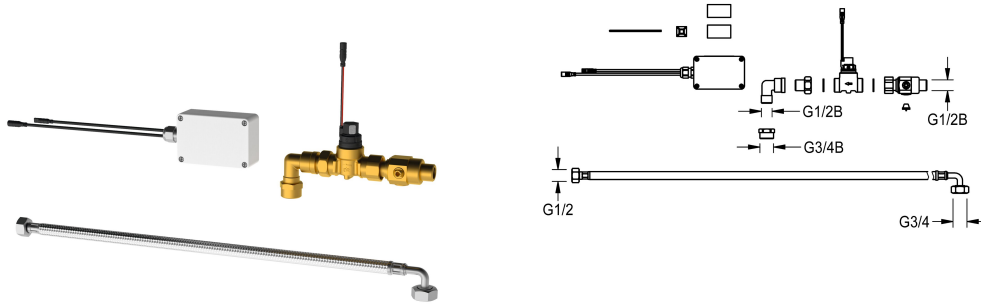

## KWC F5

Smart Urinal Unit für Reihenurinale aus Edelstahl

Modell-Linie: F5 | ACEF3004

Spülarmaturen | Elektronische Urinalspülarmaturen

### KWC-Nr.

**2030072412**

F5 Smart Urinal Unit für Reihenurinale aus Edelstahl

F5 Smart Urinal Unit zur Montage innerhalb des Wasserzulaufbereiches der CAMPUS Reihenurinale. Wasserstrecke vormontiert mit Rohrbögen für Wasseranschluss DN 15 und Spülrohr, Armaturenbaugruppe mit Wassermengenregulierung inklusive Sieb, Magnetventil und Schlauch, Steuerungseinheit in geschlossener Kunststoffbox zur Drahtloskommunikation mit dem

F5 Smart Urinal Sensor. Wahlweise für Batteriebetrieb mit 6 V Lithium Batterie (CR-P2) je Steuerungseinheit oder separate Spannungsversorgung über Netzteil 6,75 V / 12 V DC.

Batteriefach inklusive Batterie oder Netzteil zuzüglich Verlängerungskabel muss separat bestellt werden.

## KWC F5

Smart Urinal Unit für Reihenurinale aus Edelstahl

Modell-Linie: F5 | ACEF3004

Spülarmaturen | Elektronische Urinalspülarmaturen

**Magnetventil**

**2000104460**  
EPRTR0003

**Dichtung 24 x 15 x 1,5 mm**