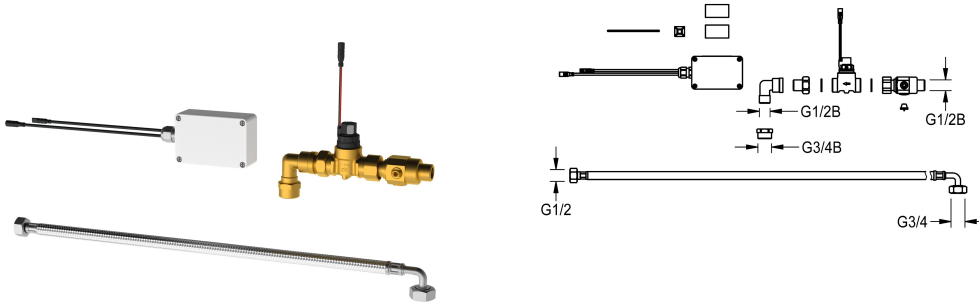

KWC F5

Smart Urinal Unit per orinatoi in serie in acciaio

Modell-Linie: F5 | ACEF3004

Rubineria di flussaggio | Flussmetri elettronici per orinatoi

KWC-No.

2030072412

Unità per orinatoi F5 Smart per orinatoi in fila in acciaio inossidabile

F5 Smart Urinal Unit per l'installazione nella zona di afflusso di acqua degli orinatoi in serie CAMPUS. Linea idrica pre-assemblata con tubo curvato per attacco acqua DN 15 e tubo di cacciata, unità rubinetteria con regolazione della portata d'acqua incluso filtro, elettrovalvola e tubo flessibile. Unità di comando in box chiuso in plastica per la comunicazione wireless con il F5 Smart Urinal

Sensor. A scelta per funzionamento con batteria al litio 6 V (CR-P2) per ciascuna unità di comando, o alimentatore separato tramite alimentatore 6,75 V / 12 V DC.

L'alloggiamento batteria comprensivo di batteria o l'alimentatore con cavo di prolunga vanno ordinati a parte.

Cavo di prolunga 5 m

2030043814
ACEX9010

Pezzi di ricambio

KWC F5

Smart Urinal Unit per orinatori in serie in acciaio

Modell-Linie: F5 | ACEF3004

Rubineria di flussaggio | Flussometri elettronici per orinatori