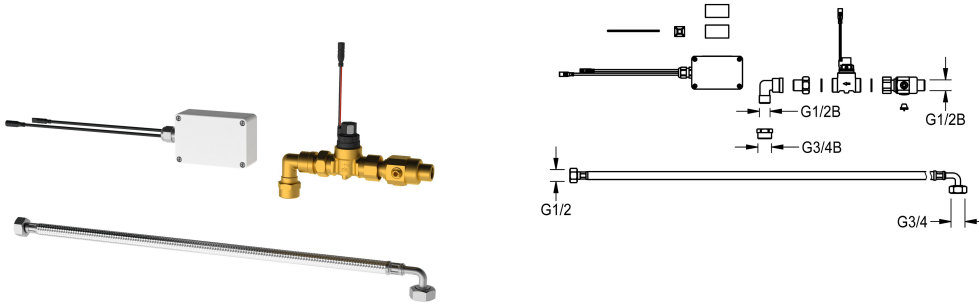

KWC F5

Smart Urinal Unit voor serie urinoirs van chroomnikkelstaal

Modell-Linie: F5 | ACEF3004

Spoelsystemen | Elektronische urinoirspoelkranen

KWC-No.

2030072412

F5 Smart Urinal Unit voor serie urinoirs van chroomnikkelstaal

F5 Smart Urinal Unit voor montage in watertoevoerbereik van de CAMPUS serie urinoirs. Watergedeelte voorgemonteerd met bochtstukken voor wateraansluiting DN 15 en spoelleiding, armatuurbouwgroep met regeling van de watermenging, inclusief zeef, magneetventiel en slang. Besturingseenheid in gesloten kunststof behuizing voor draadloze communicatie met de F5 Smart

Urinal Sensor. Keuze uit batterijvoeding met 6 V-lithiumbatterij (CR-P2) per besturingseenheid of aparte voeding via netadapter 6,75 V / 12 V DC.

Batterijvak inclusief batterij of netvoeding incl. verlengkabel moeten apart worden besteld.