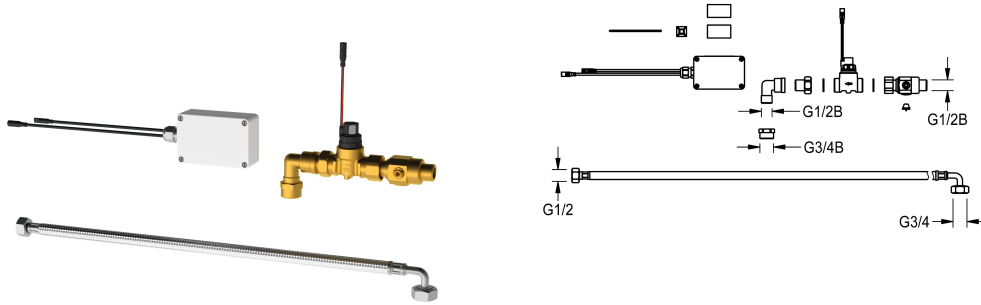

KWC F5

Smart Urinal Unit voor serie urinoirs van chroomnikkelstaal

Modell-Linie: F5 | ACEF3004

Spoelsystemen | Elektronische urinoirspoelkranen

KWC-No.

2030072412

F5 Smart Urinal Unit voor serie urinoirs van chroomnikkelstaal

F5 Smart Urinal Unit voor montage in watertoevoerbereik van de CAMPUS serie urinoirs. Watergedeelte voorgemonteerd met bochtstukken voor wateraansluiting DN 15 en spoelleiding, armatuurbouwgroep met regeling van de watermenging, inclusief zeef, magneetventiel en slang. Besturingseenheid in gesloten kunststof behuizing voor draadloze communicatie met de F5 Smart

Urinal Sensor. Keuze uit batterijvoeding met 6 V-lithiumbatterij (CR-P2) per besturingseenheid of aparte voeding via netadapter 6,75 V / 12 V DC.

Batterijvak inclusief batterij of netvoeding incl. verlengkabel moeten apart worden besteld.